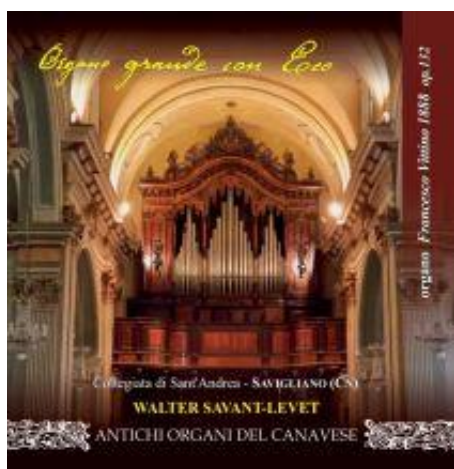

Nel mondo dell'Arte Organaria piemontese, il 2014 sarà ricordato per due importanti avvenimenti: il 190° anniversario di attività della famiglia **Vittino** e il termine dei lavori di restauro di quello che possiamo considerare come il capolavoro della famiglia artigiana di Centallo, il monumentale organo della chiesa Collegiata di Sant'Andrea in **Savigliano**.

Il grandioso strumento collocato da **Francesco Vittino** nella primavera del 1888, magnifico esempio di "organo di transizione", rappresenta una tappa fondamentale nel percorso artistico dell'autore, preziosa testimonianza della costante attività di studio e innovazione che i laboratori di Centallo hanno da sempre saputo esprimere.

In questo contesto ANTICHI ORGANI DEL CANAVESE ha inteso valorizzare lo strumento – conservato intatto – con una monografia dedicata al più grande organista italiano del suo tempo, autore anche del brillante collaudo dello stesso organo, il celebre e acclamato Vincenzo Antonio Petrali: «*Il principe degli organisti italiani*».

Copertina e Indice delle Musiche